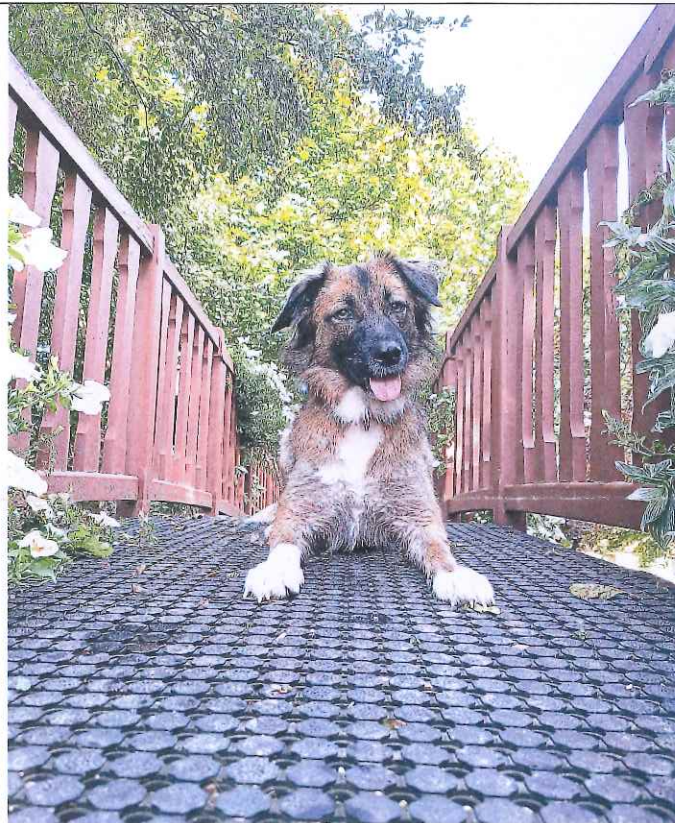

# CHIEN PERDU

DEPUIS LE 23 OCTOBRE 2024

ROCHE DE SOLUTRE 71960

**AVEZ-VOUS VU MOON ?**

**MERCI DE ME CONTACTER :**

**06/81/34/81/82**

Moon est identifiée, stérilisée.

Elle porte un collier rose/argent.

Moon est très peureuse, il est très peu probable qu'un inconnu l'approche, si vous l'apercevez ne tentez pas de l'approcher, cela l'as ferait fuir encore plus loin...

**MERCI**