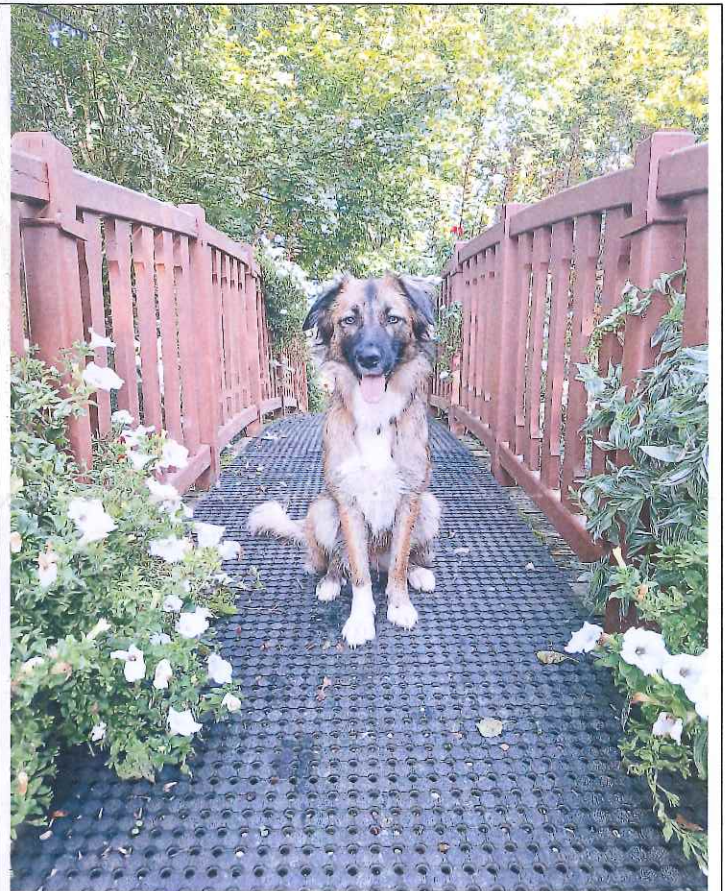

# CHIEN PERDU

DEPUIS LE 23 OCTOBRE 2024

ROCHE DE SOLUTRE 71960

**AVEZ-VOUS VU MOON ?**

**MERCI DE ME CONTACTER :**

**06/81/34/81/82**

Moon est identifiée, stérilisée.

Elle porte un collier rose/argent.

Moon est très peureuse, il est très peu probable qu'un inconnu l'approche, si vous l'apercevez ne tentez pas de l'approcher, cela l'as ferait fuir encore plus loin...

**MERCI**