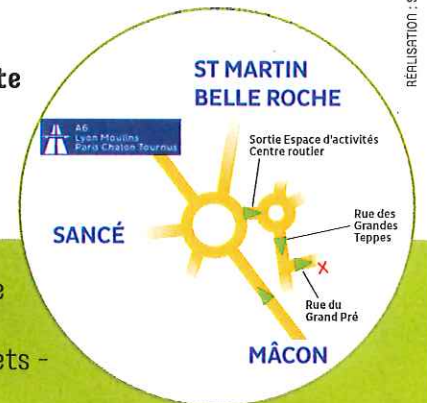

BON DE COMMANDE

Offre réservée aux habitants de Mâconnais Beaujolais Agglomération*

Nom : ..... Prénom : .....

Adresse : .....

Code postal : ..... Commune : .....

Tél. : ..... Mail : .....

JE COMMANDE :

☐ Composteur plastique 300 L à 25 €

☐ Composteur bois 300 L à 35 €

JE SOUHAITE RETIRER MON COMPOSTEUR LE :

☐ Mercredi 21 novembre

L'après-midi seulement

☐ Vendredi 23 novembre

L'après-midi seulement

☐ Samedi 24 novembre

Le matin seulement

JE ME RENDS À :

ATTENTION ! La distribution de composteurs se déroulera au Pôle collecte des déchets (à proximité du rond point de l'autoroute Mâcon Nord) :

124 rue du Grand Pré - Zac de Sennecé-les-Mâcon - 71000 Mâcon

Le retrait du composteur sera conditionné par le suivi d'une initiation au compostage.

Bon de commande à retourner à l'adresse suivante, accompagné d'un chèque correspondant au montant de votre commande à l'ordre du Trésor Public :
Mâconnais Beaujolais Agglomération - Pôle collecte et traitement des déchets -
124, rue du Grand Pré - ZAC de Sennecé les Mâcon - 71000 MÂCON

* Les communes de Mâconnais Beaujolais Agglomération : Azé / Berzé-la-Ville / Bussières / Chaintré / Chânes / Charbonnières / Charnay-lès-Mâcon / Chasselas / Chevagny-les-Chevrières / Crêches-sur-Saône / Davayé / Fuissé / Hurigny / Igé / La Chapelle-de-Guinchay / La Roche-Vineuse / La Salle / Laizé / Leynes / Mâcon / Milly-Lamartine / Péronne / Prissé / Pruzilly / Romanèche-Thorins / Saint-Amour-Belleuve / Saint-Laurent-sur-Saône / Saint-Martin-Belle-Roche / Saint-Maurice-de-Satonnay / Saint-Symphorien-d'Ancelles / Saint-Vérand / Sancé / Senozan / Sologny / Solutré-Pouilly / Varennes-lès-Mâcon / Vergisson / Verzé / Vinzelles.